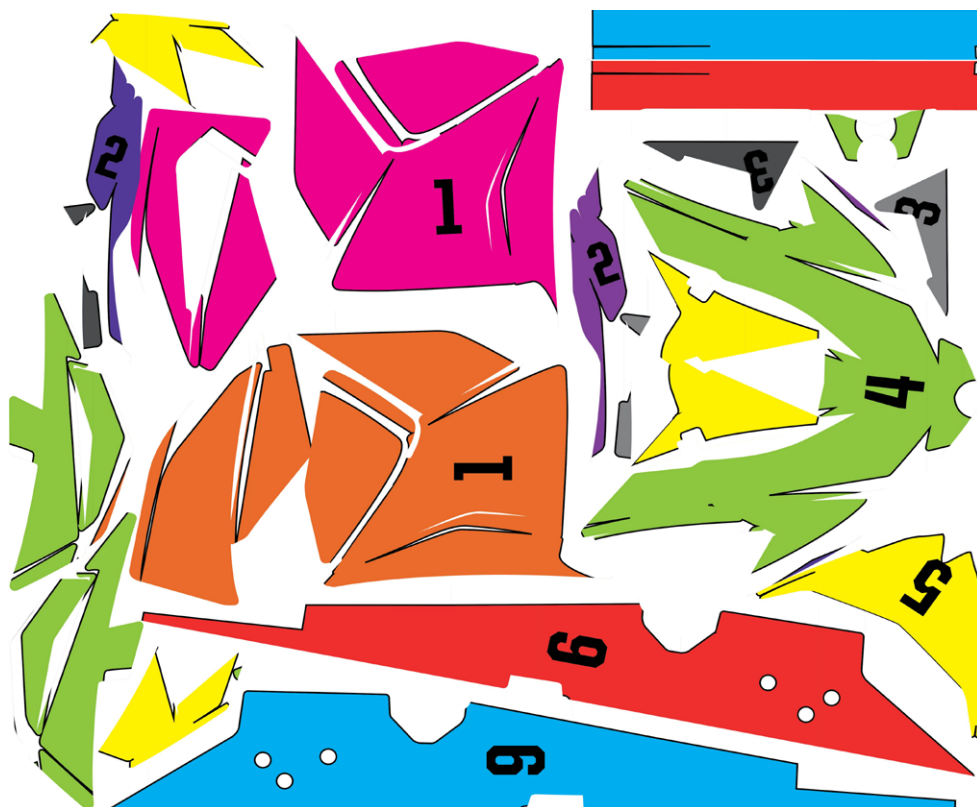

Decal placement guide
LYNX REX RE

LYNX

- 1 Sidokåpor
- 2 Buk sidor
- 3 Buk Fram (premium)
- 4 Huv
- 5 Ruta & lykthus
- 6 Tunnel & Tunneltopp (toppen premium)