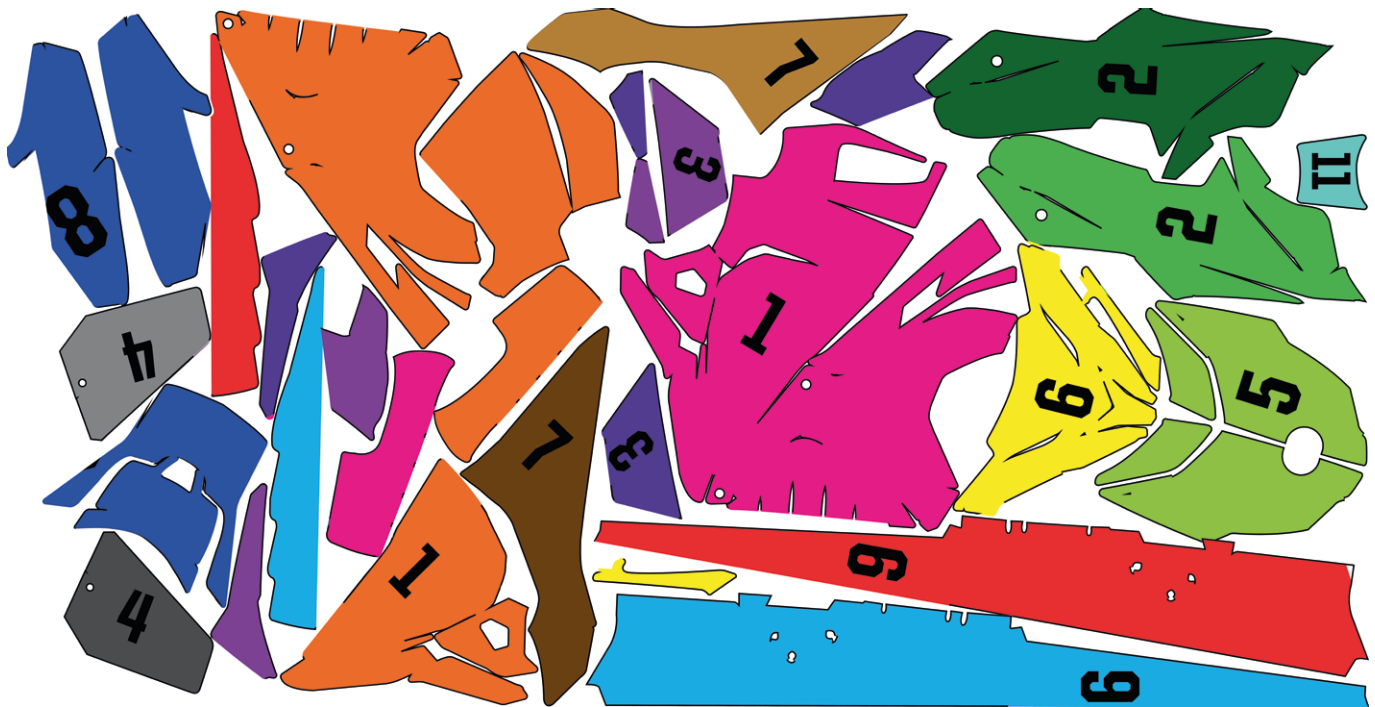

Decal placement guide
Lynx Rex 2 "3500"

LYNX

- 1 Sidokåpor
- 2 Huv sidor
- 3 Buk sidor
- 4 Buk Fram (premium)
- 5 Huv
- 6 Ruta & lykthus
- 7 Tank
- 8 Tank bakom dynan (premium)
- 9 Tunnel & Tunneltopp (toppen premium)
- 10 Lyktor bak
- 11 Tank topp fram (premium)