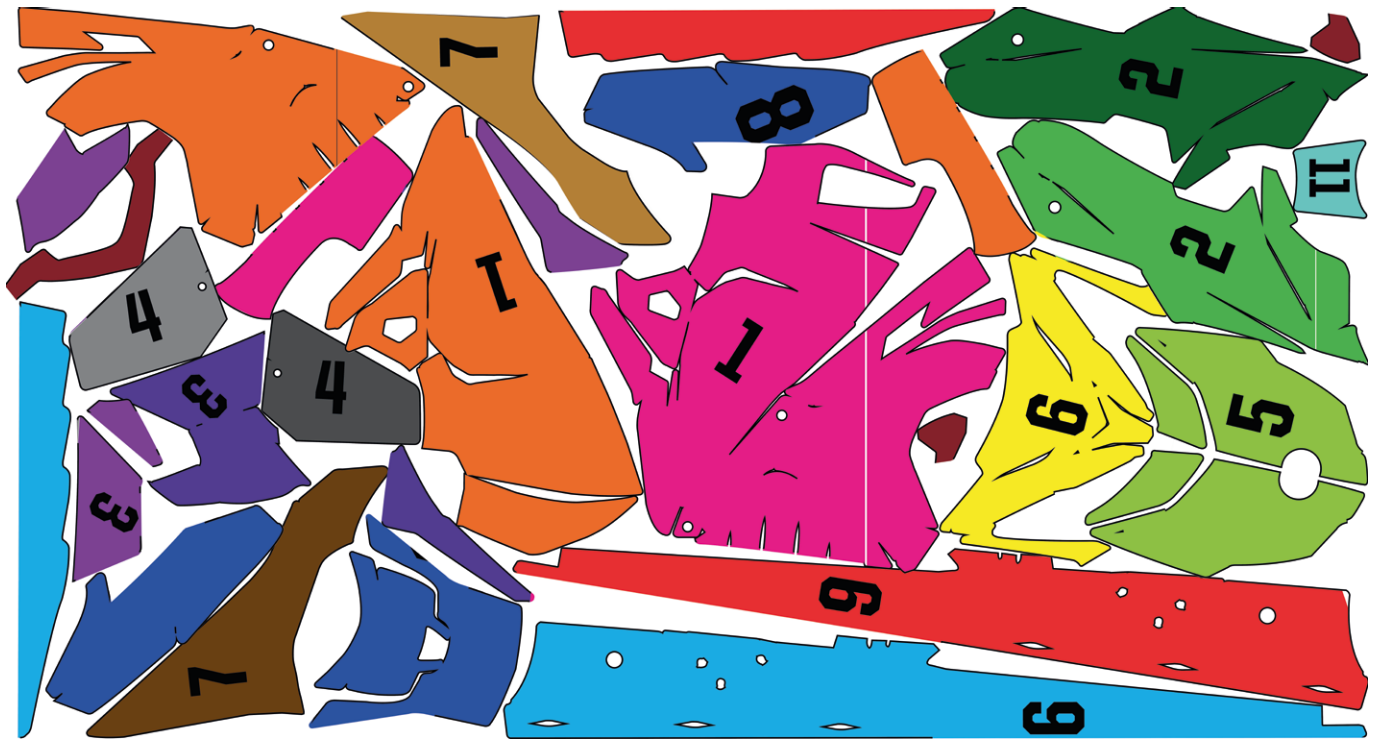

Decal placement guide
Lynx Rex 2 "3700"

LYNX

- 1 Sidokåpor
- 2 Huv sidor
- 3 Buk sidor
- 4 Buk Fram (premium)
- 5 Huv
- 6 Ruta & lykthus
- 7 Tank
- 8 Tank bakom dynan (premium)
- 9 Tunnel & Tunneltopp (toppen premium)
- 10 Lyktor bak
- 11 Tank topp fram (premium)