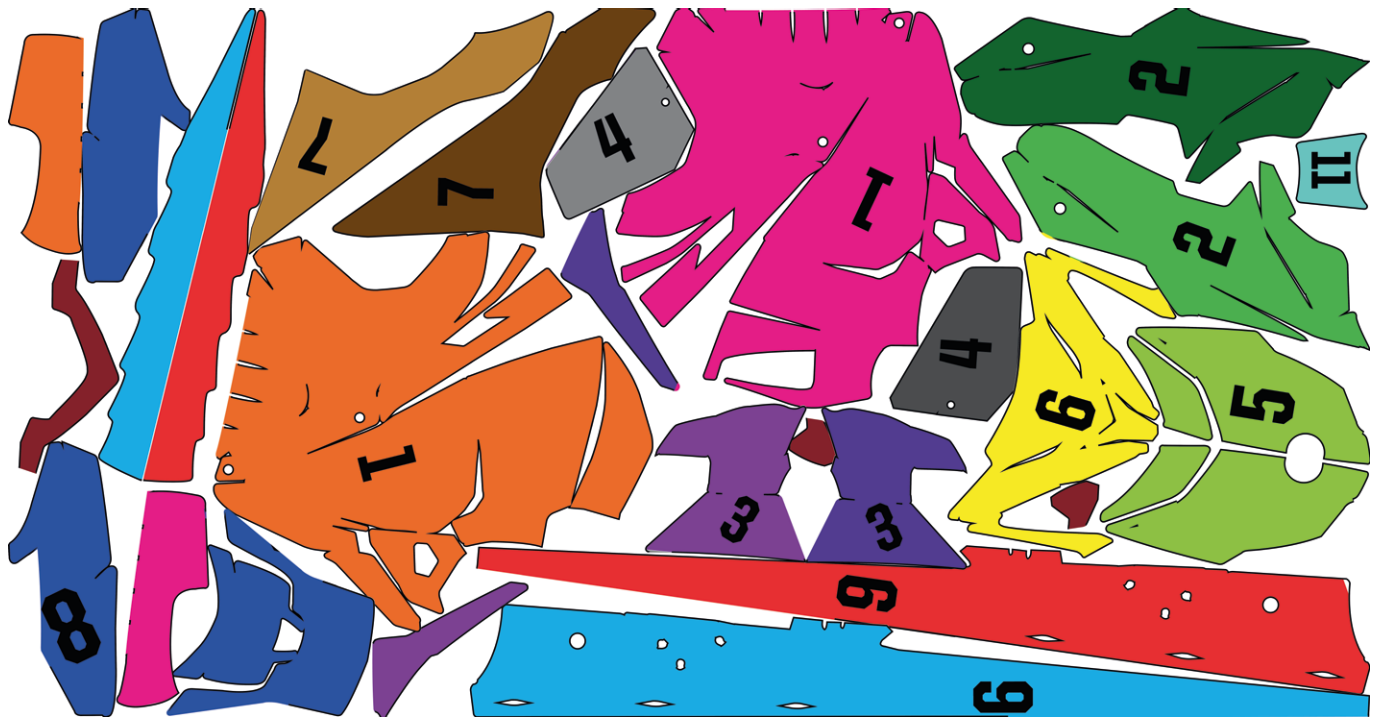

Decal placement guide
Lynx Rex 2 "3900"

LYNX

- 1 Sidokåpor
- 2 Huv sidor
- 3 Buk sidor
- 4 Buk Fram (premium)
- 5 Huv
- 6 Ruta & lykthus
- 7 Tank
- 8 Tank bakom dynan (premium)
- 9 Tunnel & Tunneltopp (toppen premium)
- 10 Lyktor bak
- 11 Tank topp fram (premium)