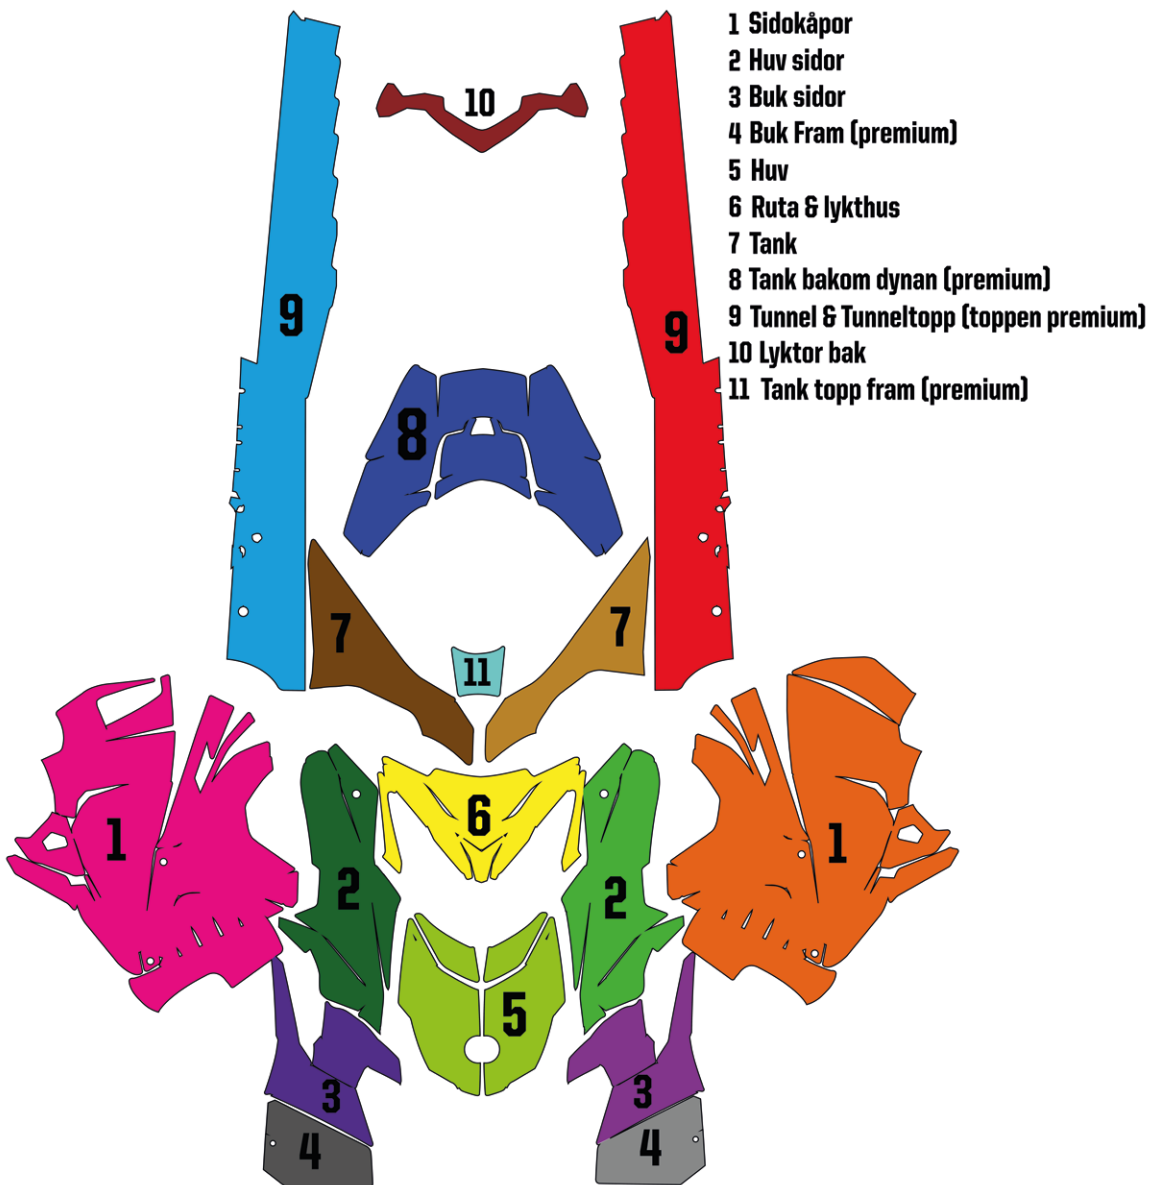

Decal placement guide  
Lynx Rex 2 "DS 4100"

# LYNX

- 1 Sidokåpor
- 2 Huv sidor
- 3 Buk sidor
- 4 Buk Fram (premium)
- 5 Huv
- 6 Ruta & lykthus
- 7 Tank
- 8 Tank bakom dynan (premium)
- 9 Tunnel & Tunneltopp (toppen premium)
- 10 Lyktor bak
- 11 Tank topp fram (premium)