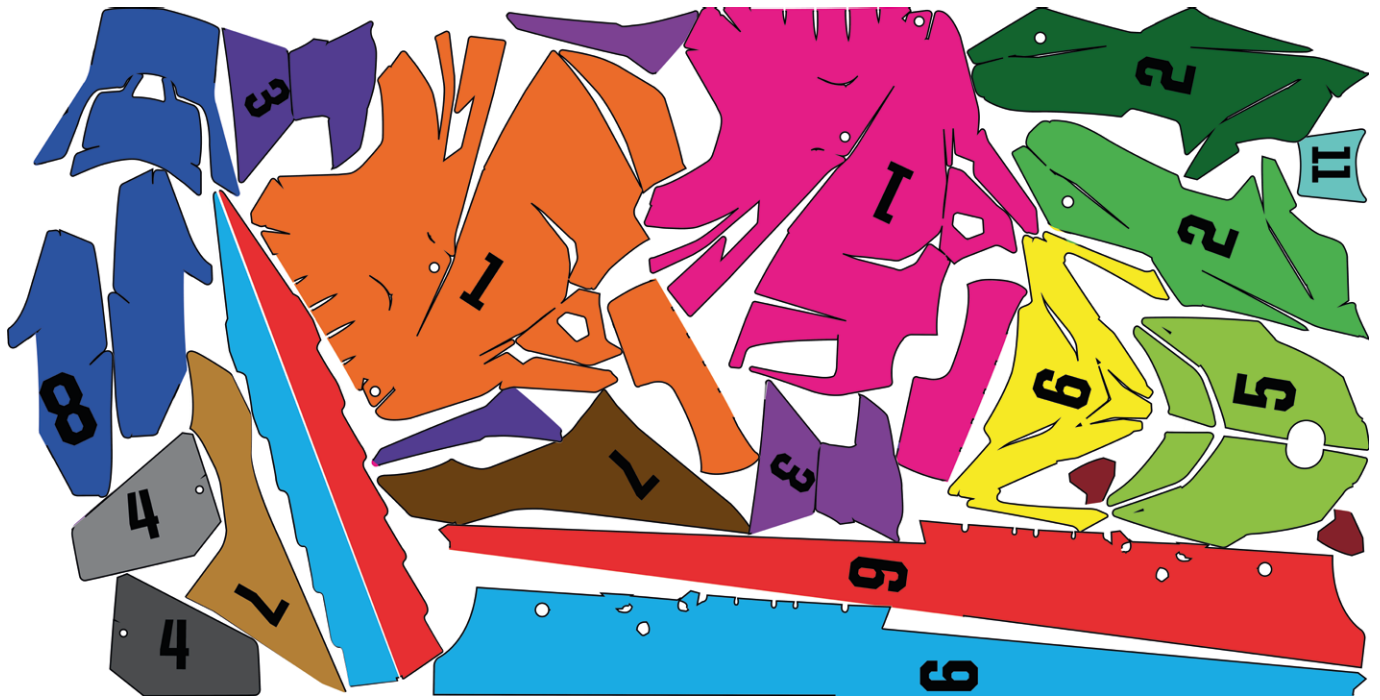

Decal placement guide  
Lynx Rex 2 "DS 4100"

# LYNX

- 1 Sidokåpor
- 2 Huv sidor
- 3 Buk sidor
- 4 Buk Fram (premium)
- 5 Huv
- 6 Ruta & lykthus
- 7 Tank
- 8 Tank bakom dynan (premium)
- 9 Tunnel & Tunneltopp (toppen premium)
- 10 Lyktor bak
- 11 Tank topp fram (premium)